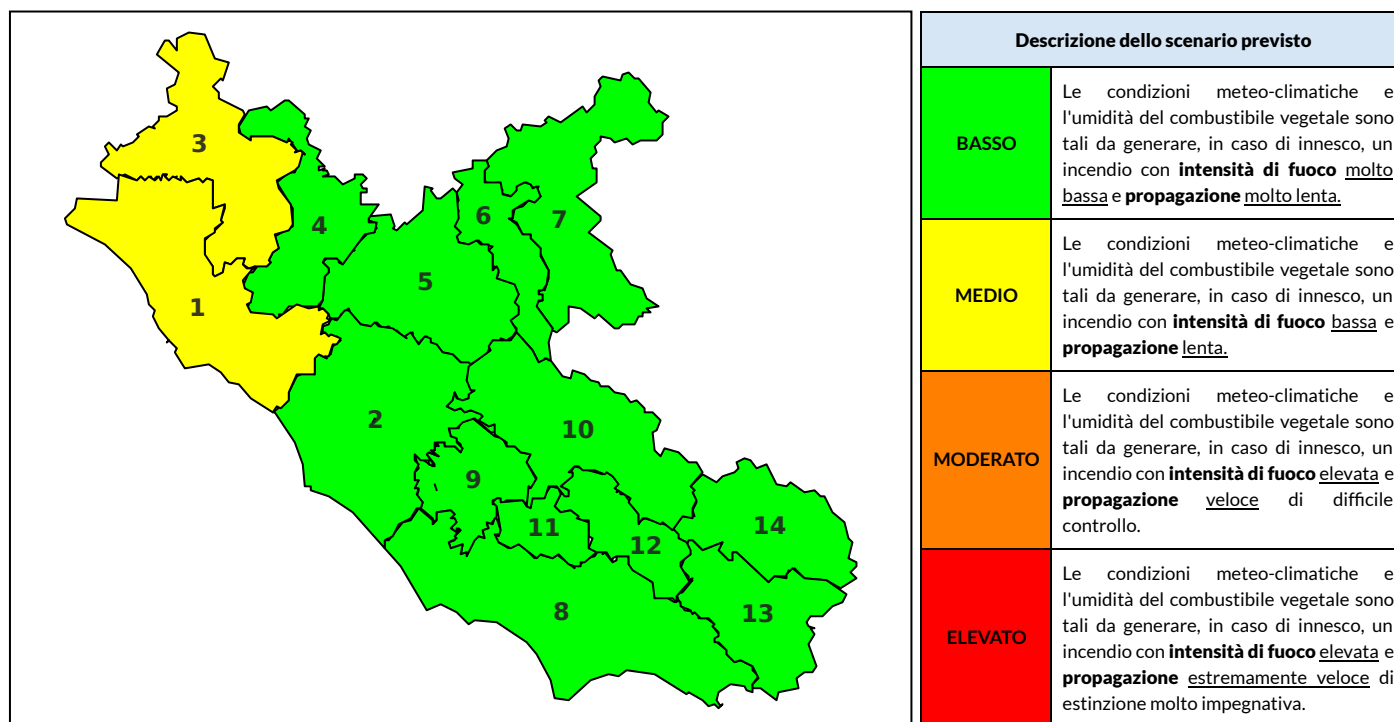

BOLLETTINO DI PERICOLOSITA' DA INCENDI BOSCHIVI

Previsioni per oggi 27-10-2021

Livello di pericolosità da incendio boschivo per Zona di Allerta AIB

Bollettino emesso nel periodo della campagna AIB Lazio sulla base del modello previsionale RISICOLazio, sviluppato in collaborazione con Fondazione CIMA, che fornisce un supporto per la valutazione della Pericolosità da incendio boschivo aggregata sulle Zone di Allerta AIB, approvate come parte integrante del Piano AIB Lazio 2020-2022 con DGR n° 270 del 15/05/2020. Il dettaglio della distribuzione dei Comuni nelle Zone AIB è consultabile al link <https://tinyurl.com/ZoneAIB>. Le Norme Comportamentali per la popolazione sono consultabili al link <https://tinyurl.com/NormeComportamentali>.

Zona AIB	1	2	3	4	5	6	7	8	9	10	11	12	13	14
Livello Pericolosità	MEDIO	BASSO	MEDIO	BASSO	BASSO	BASSO	BASSO	BASSO	BASSO	BASSO	BASSO	BASSO	BASSO	BASSO

NOTE

BOLLETTINO DI PERICOLOSITA' DA INCENDI BOSCHIVI

Previsioni per domani 28-10-2021

Livello di pericolosità da incendio boschivo per Zona di Allerta AIB

Bollettino emesso nel periodo della campagna AIB Lazio sulla base del modello previsionale RISICOLazio, sviluppato in collaborazione con Fondazione CIMA, che fornisce un supporto per la valutazione della Pericolosità da incendio boschivo aggregata sulle Zone di Allerta AIB, approvate come parte integrante del Piano AIB Lazio 2020-2022 con DGR n° 270 del 15/05/2020. Il dettaglio della distribuzione dei Comuni nelle Zone AIB è consultabile al link <https://tinyurl.com/ZoneAIB>. Le Norme Comportamentali per la popolazione sono consultabili al link <https://tinyurl.com/NormeComportamentali>.