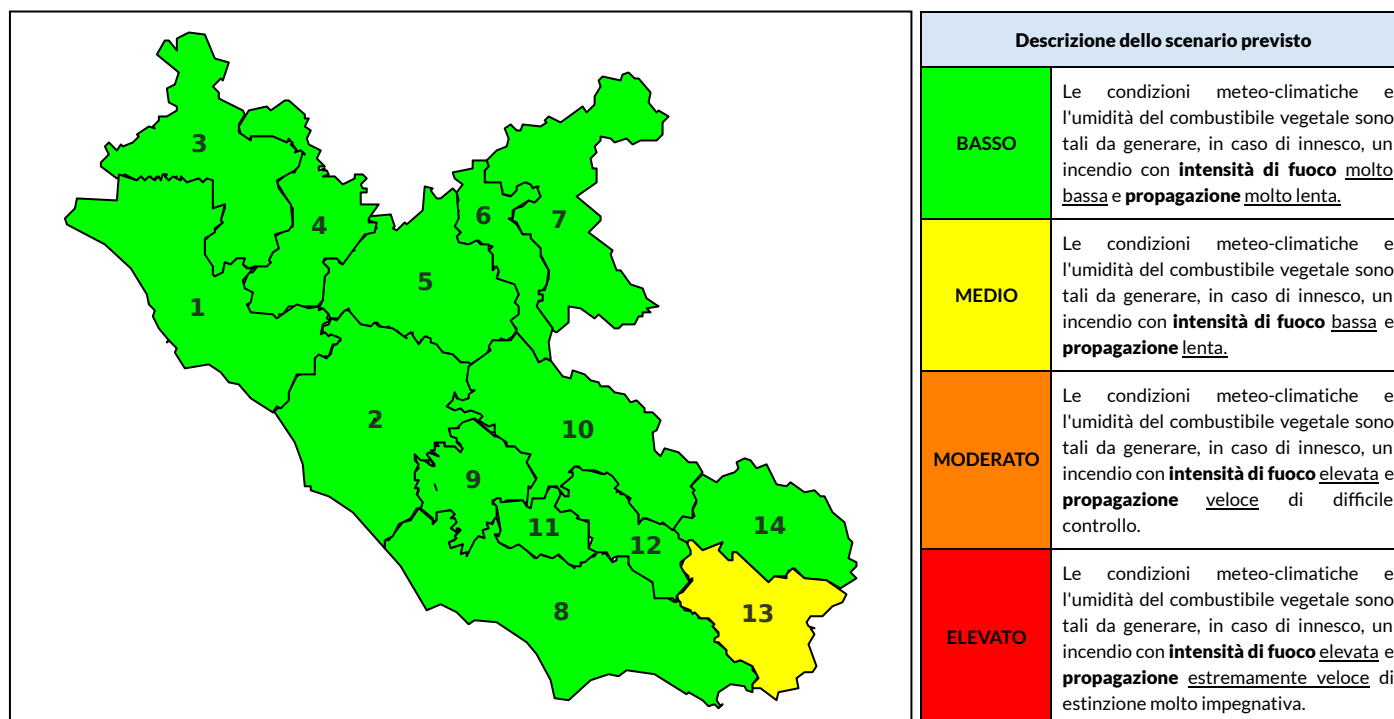

BOLLETTINO DI PERICOLOSITA' DA INCENDI BOSCHIVI

Previsioni per domani 28-10-2021

Livello di pericolosità da incendio boschivo per Zona di Allerta AIB

Bollettino emesso nel periodo della campagna AIB Lazio sulla base del modello previsionale RISICOLazio, sviluppato in collaborazione con Fondazione CIMA, che fornisce un supporto per la valutazione della Pericolosità da incendio boschivo aggregata sulle Zone di Allerta AIB, approvate come parte integrante del Piano AIB Lazio 2020-2022 con DGR n° 270 del 15/05/2020. Il dettaglio della distribuzione dei Comuni nelle Zone AIB è consultabile al link <https://tinyurl.com/ZoneAIB>. Le Norme Comportamentali per la popolazione sono consultabili al link <https://tinyurl.com/NormeComportamentali>.

Zona AIB	1	2	3	4	5	6	7	8	9	10	11	12	13	14
Livello Pericolosità	BASSO	BASSO	BASSO	BASSO	BASSO	BASSO	BASSO	BASSO	BASSO	BASSO	BASSO	BASSO	MEDIO	BASSO